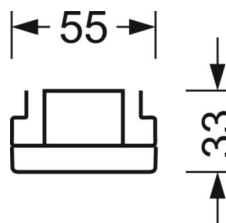

электротехника

Балласт	Электронный драйвер DALI2 (1 штука)
Мощность системы	70W
сетевое напряжение	230V/50Hz
класс энергосбережения/Источник света	D

Оптика

Оснастка	LED, цветопередача/оттенок света CRI ≥ 80 / 4000K
Допуск для координаты цветности (MacAdam)	3SDCM
Фотобиологическая безопасность (светильник)	RG1
Номинальный световой поток	10192lm
Срок службы LED	50000h L80/B10 (Tq 25°C)
светоотдача светильников	146lm/W
Угол излучения	95° (C0) / 95° (C90)
UGR поп./вдоль	21.8 / 22.2

DEEP-LINK

<https://www.regiolum.de/ru/article/19410006040>

Ссылка	LED 10000lm 840
ηLB	100 %
Φ ↓↑	98 % / 2 %
UGR поп./вдоль	21.8 / 22.2

Механика

цвет корпуса	белый стандартный для электротехники RAL 9016
размеры (LxWxH/DxH)	1531mm x 55mm x 33mm
вес (нетто)	1.9kg
Вид монтажа	сборка трековых систем, световая структура

размеры

L	1531 mm	Длина
В	55 mm	Ширина
н	33 mm	Высота