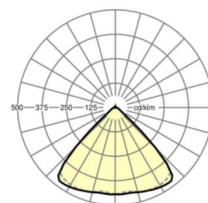

DEEP-LINK

<https://www.regiolum.de/ru/article/19410006040>

Ссылка	LED 10000lm 840
ηLB	100 %
Φ ↓↑	98 % / 2 %
UGR поп./вдоль	21.8 / 22.2

Механика

цвет корпуса	белый стандартный для электротехники RAL 9016
размеры (LxWxH/DxH)	1531mm x 55mm x 33mm
вес (нетто)	1.9kg
Вид монтажа	сборка трековых систем, световая структура

размеры

L	1531 mm	Длина
В	55 mm	Ширина
н	33 mm	Высота